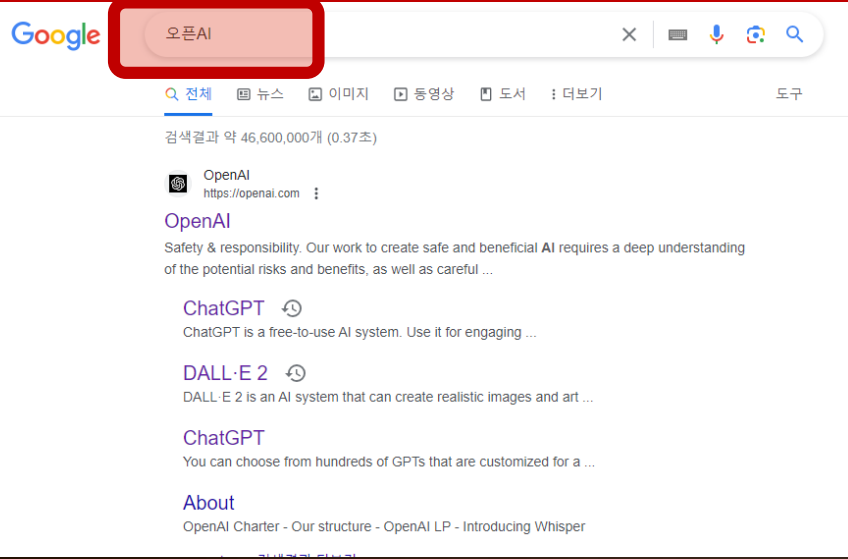

원활한 수업참여를 위한 사전 준비사항

😊원활한 수업참여를 위한 사전 준비사항

1. 구글에서 [오픈 AI]사이트 검색
2. 상단의 카테고리에서 ChatGPT를 클릭한 뒤, Try ChatGPT클릭
3. Get started Sign up으로 회원가입
4. 회원가입 시 구글 Gmail을 사용을 권장합니다

구글 Gmail 사용 시, 다른 생성AI도 간단하게 연동하여 로그인 가능합니다!!